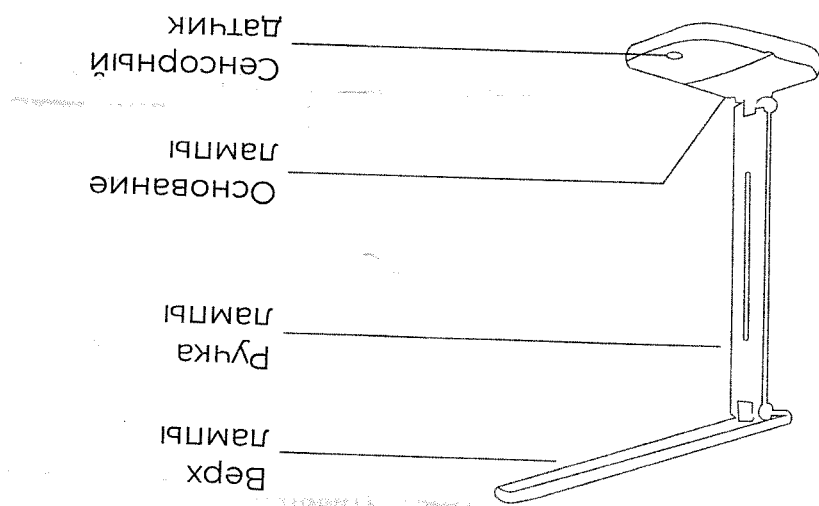

Схема портативной настольной лампы:

Верх лампы

1. Имеет радиус вращения 180 градусов.
2. Во время вращения обязательно придерживайте основание.
3. Чрезмерная регулировка держателя может привести к повреждению вращательного механизма товара.

Ручка лампы

1. Радиус вращения ручки светильника – 90 градусов.
2. При регулировке угла держите основание ручки во избежание ее деформации.

Сенсорный датчик

1. Оснащен регулировкой яркости
2. Для увеличения или уменьшения яркости нажмите и удерживайте переключатель для оптимального освещения.