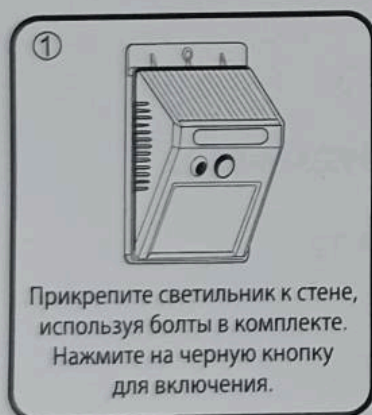

Установка и эксплуатация

Внимание:

1. При первом использовании рекомендуется полностью зарядить внешний аккумулятор.
2. Не используйте светильник вблизи открытого огня во избежание взрыва и возгорания.
3. Не допускайте падений и сильных ударов.
4. Не разбирайте светильник во избежание его поломки.
5. Мерцание света говорит о низкой зарядке аккумулятора.
6. При длительном отсутствии солнца требуется больше времени для полного заряда аккумулятора.